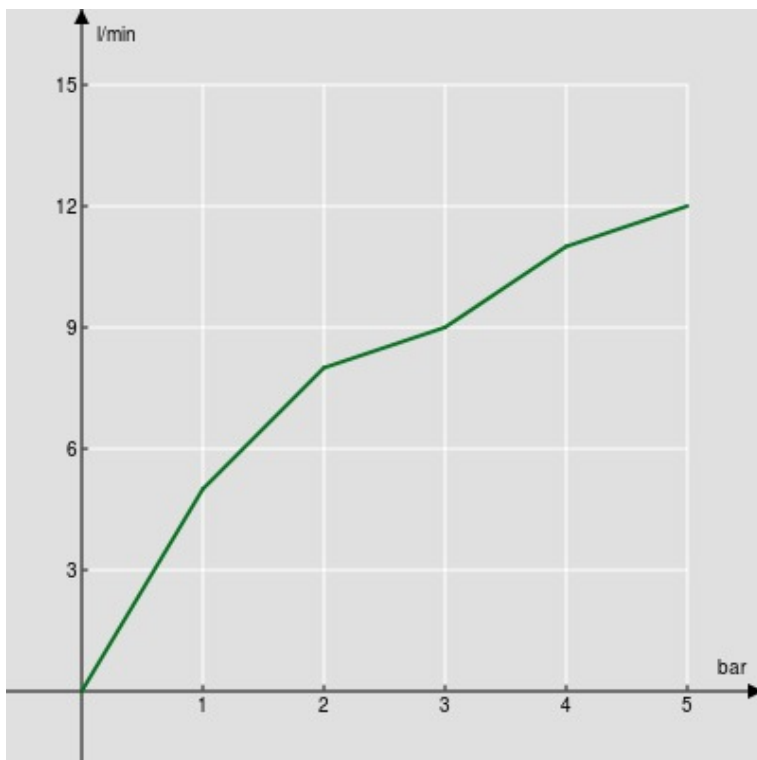

SPECIFICHE

Monocomando incasso

Royal gold PVD

Doccetta monogetto con pulsante apertura / chiusura

Flessibile 100 cm

Imballo: 24 x 25 x 8 cm / 0,0048 m³

DIAGRAMMA DI PORTATA: ACQUA CALDA/FREDDA

— Doccetta

DIAGRAMMA DI PORTATA: ACQUA MISCELATA

— Doccetta