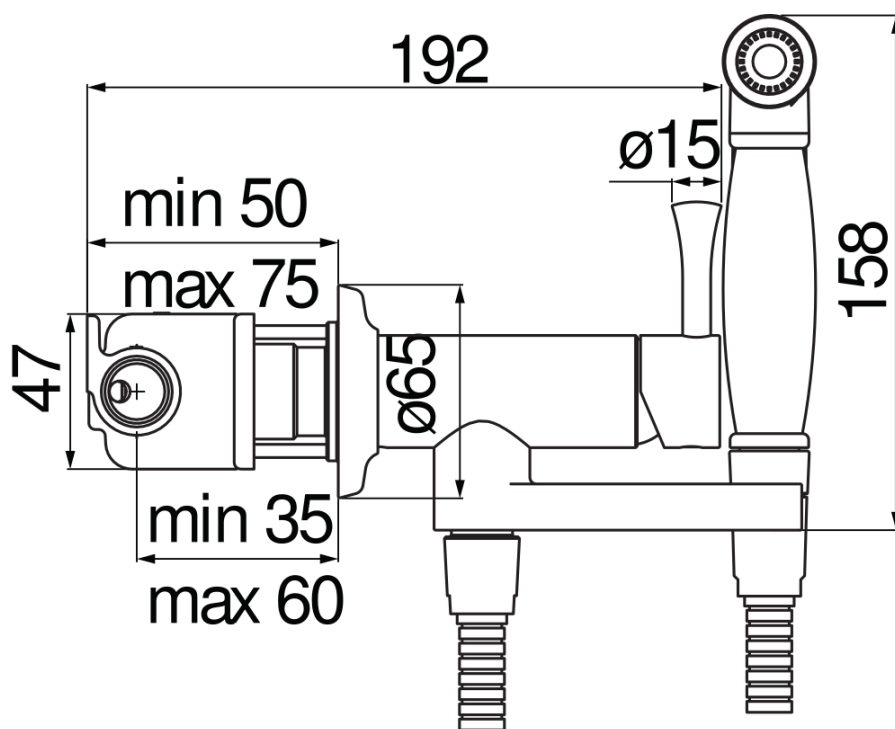

SPECIFICHE

Monocomando incasso

Royal gold PVD

Doccetta monogetto con pulsante apertura / chiusura

Flessibile 100 cm

Imballo: 24 x 25 x 8 cm / 0,0048 m³

DIAGRAMMA DI PORTATA: ACQUA CALDA/FREDDA

— Doccetta

DIAGRAMMA DI PORTATA: ACQUA MISCELATA

— Doccetta