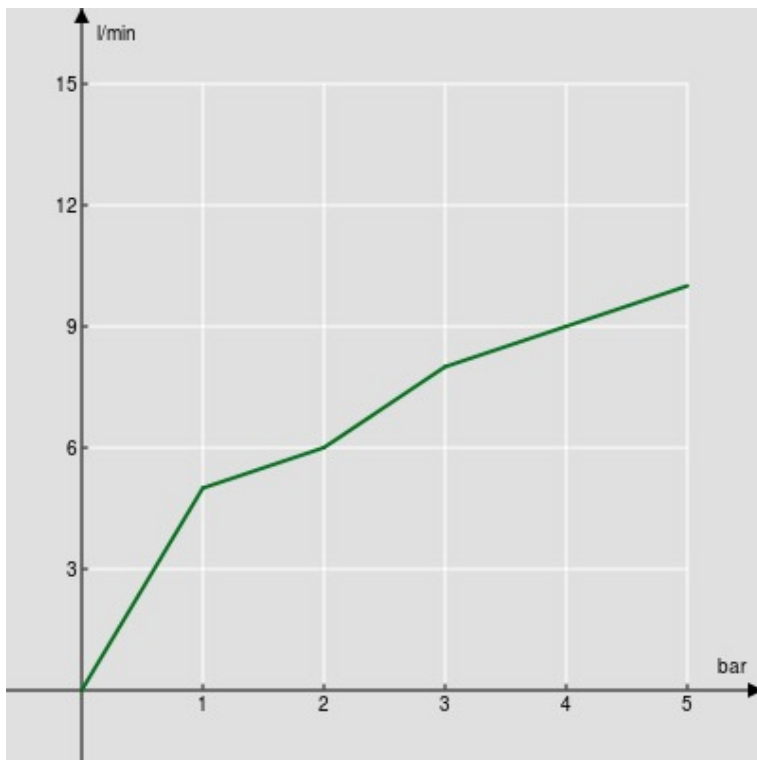

SPECIFICHE

Monocomando incasso

Royal gold PVD

Doccetta monogetto con pulsante apertura / chiusura

Flessibile 100 cm

Imballo: 24 x 25 x 8 cm / 0,0048 m³

DIAGRAMMA DI PORTATA: ACQUA CALDA/FREDDA

— Doccetta

DIAGRAMMA DI PORTATA: ACQUA MISCELATA

— Doccetta