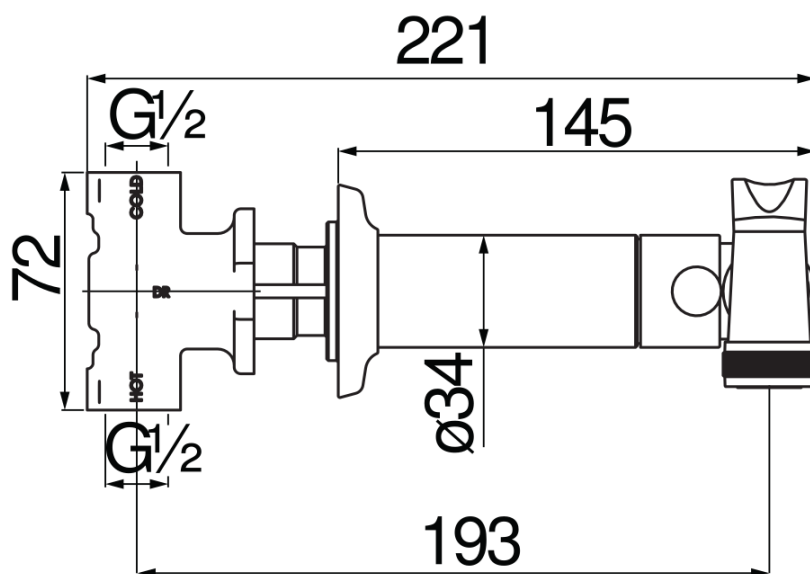

SPECIFICHE

Monocomando incasso

Royal gold PVD

Doccetta monogetto con pulsante apertura / chiusura

Flessibile 100 cm

Imballo: 24 x 25 x 8 cm / 0,0048 m³

DIAGRAMMA DI PORTATA: ACQUA CALDA/FREDDA

— Doccetta

DIAGRAMMA DI PORTATA: ACQUA MISCELATA

— Doccetta